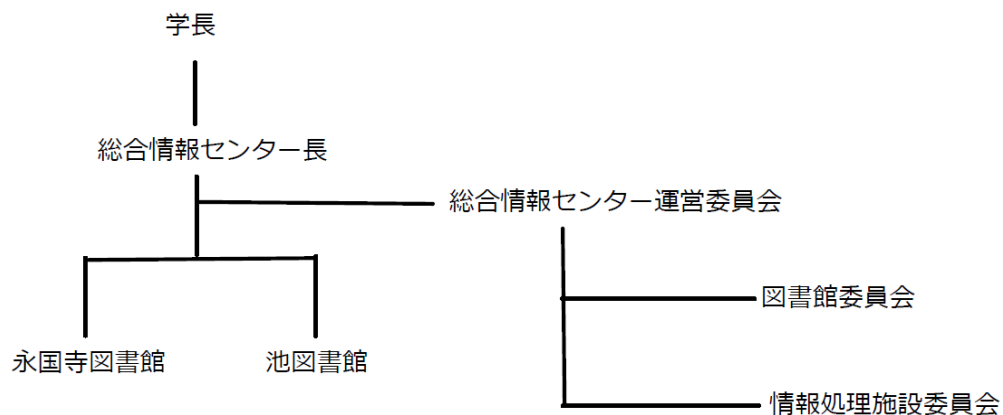

VI 総合情報センター

1 概要

総合情報センターがめざすもの

高知県立大学総合情報センター図書館の管理、運営、図書館資料の収集、整理、保存、閲覧、調査及び情報処理施設の管理、運営を行い、教職員及び学生の情報処理に関する教育、研究の支援を行うとともに、地域社会の図書館活動及び学術情報システムの確立に協力し、地域の発展に寄与する。

2 組織・委員会

(1) 組織

(2) 委員会

ア 図書館委員会