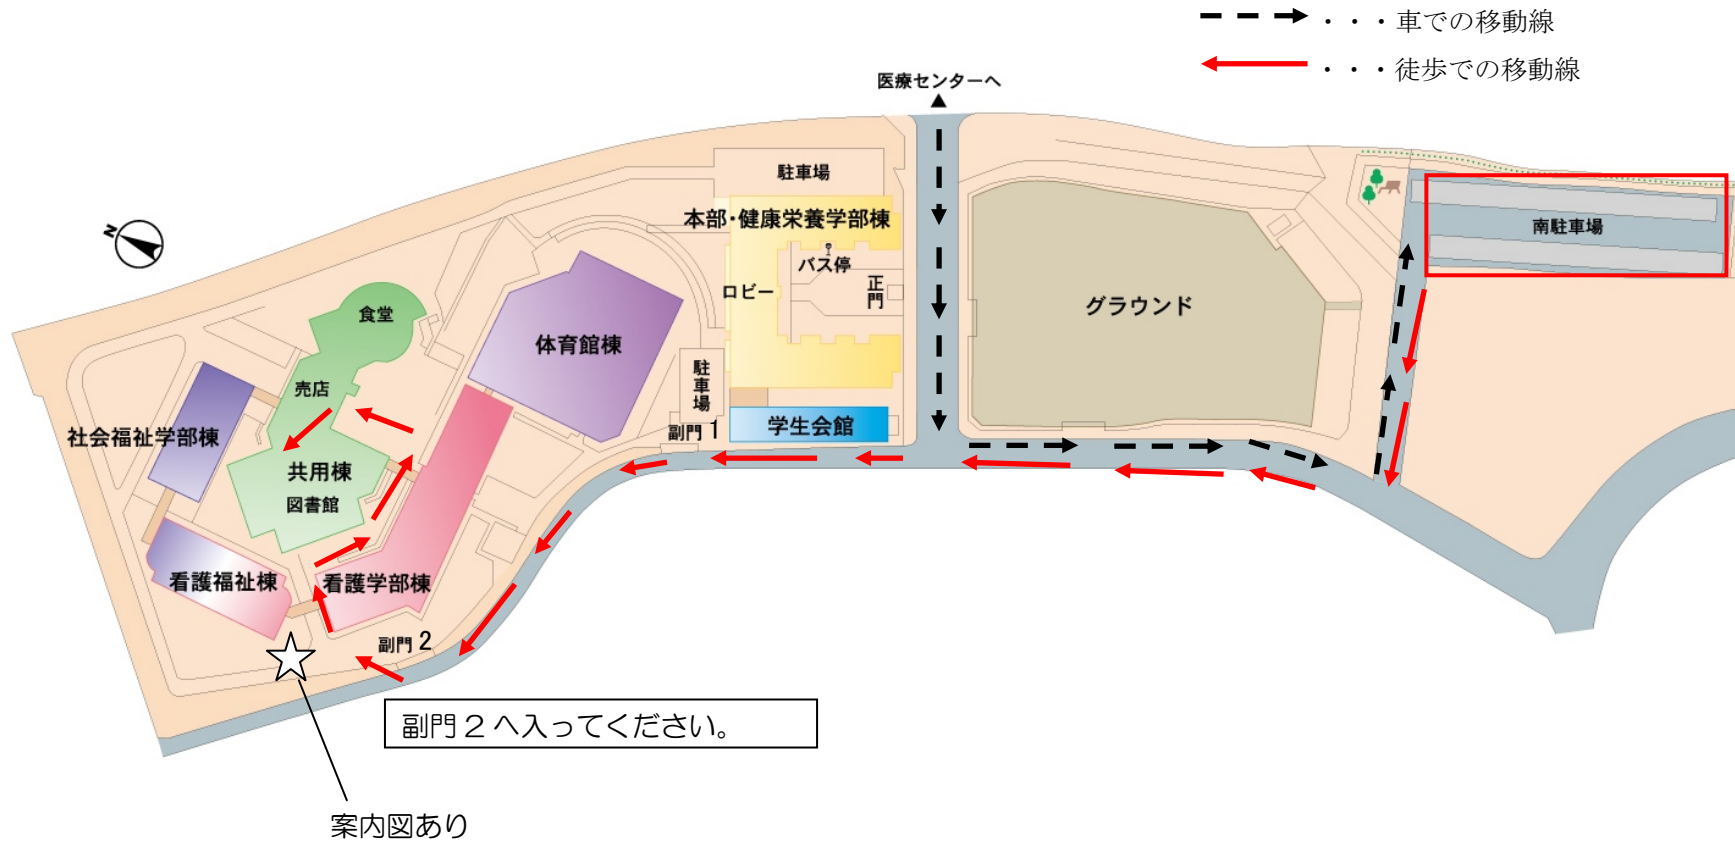

高知県立大学総合情報センター池図書館 キャンパス図

- ※ 月曜日～土曜日までの図書館経路です。
(日曜日は休館です)
- ※ 学外の方は南駐車場をご利用ください。