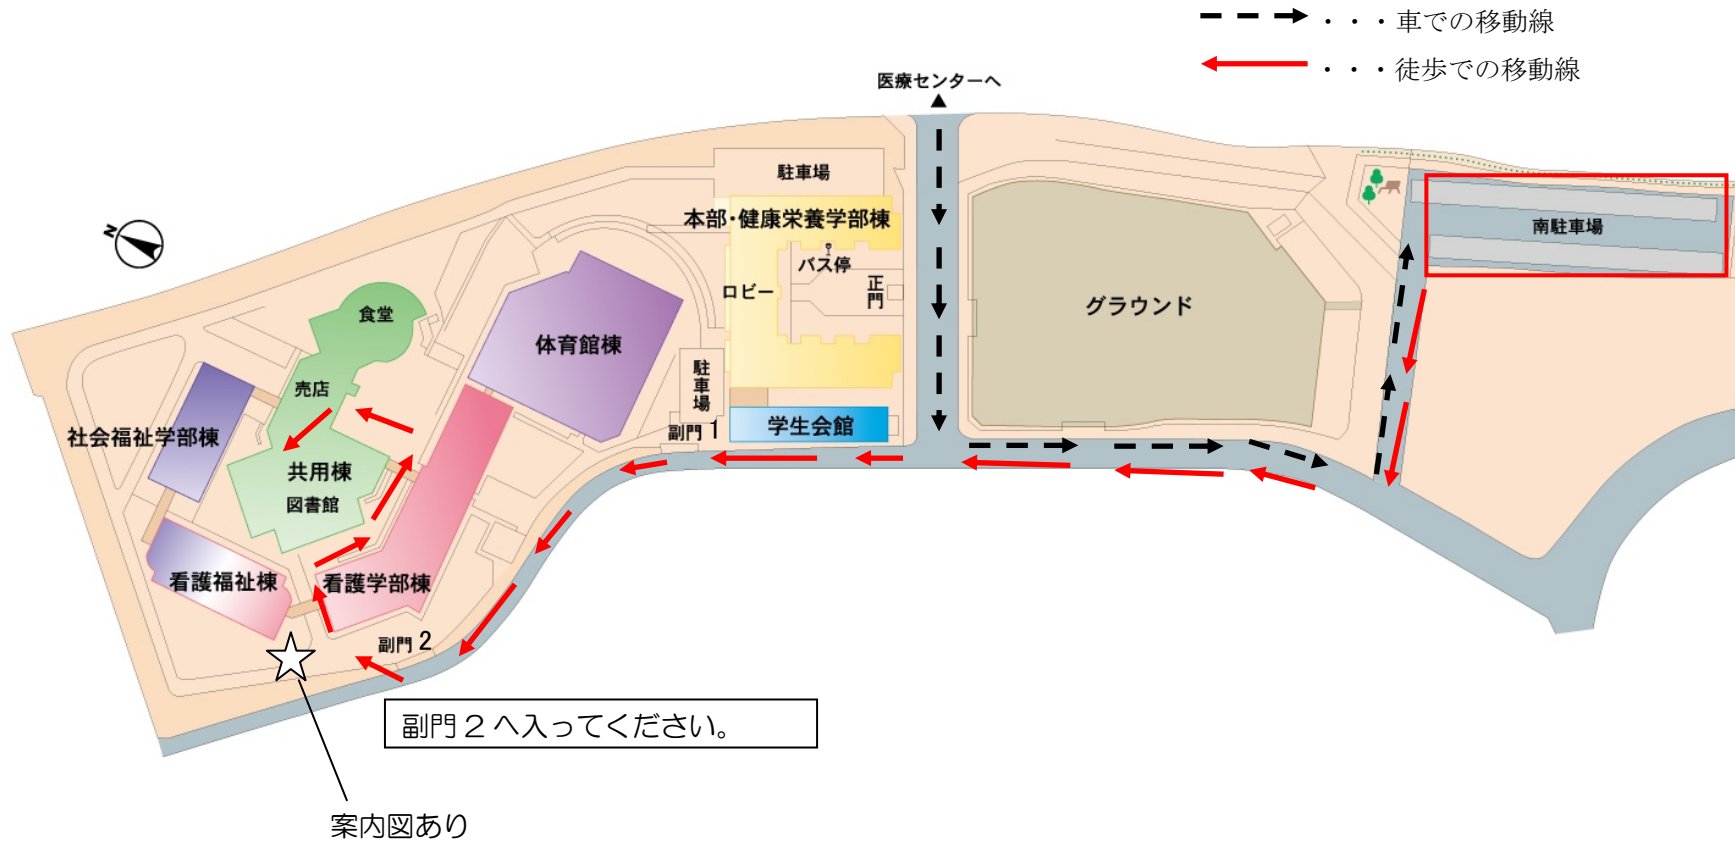

# 高知県立大学 池図書館 キャンパス図

- ※ 月曜日～土曜日までの図書館経路です。  
(日曜日は休館です)
- ※ 学外の方は南駐車場をご利用ください。